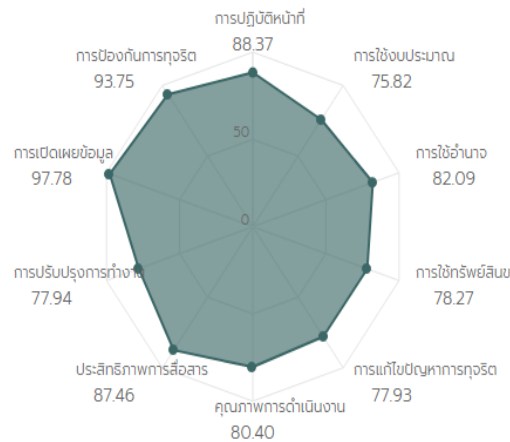

ปีงบประมาณ 2564

Preview

คะแนน เทศบาลตำบลวังชัย

87.03 คะแนน

ระดับผลการประเมิน

A

ดูเกณฑ์การประเมิน

คะแนนสูงสุดรายตัวชี้วัด